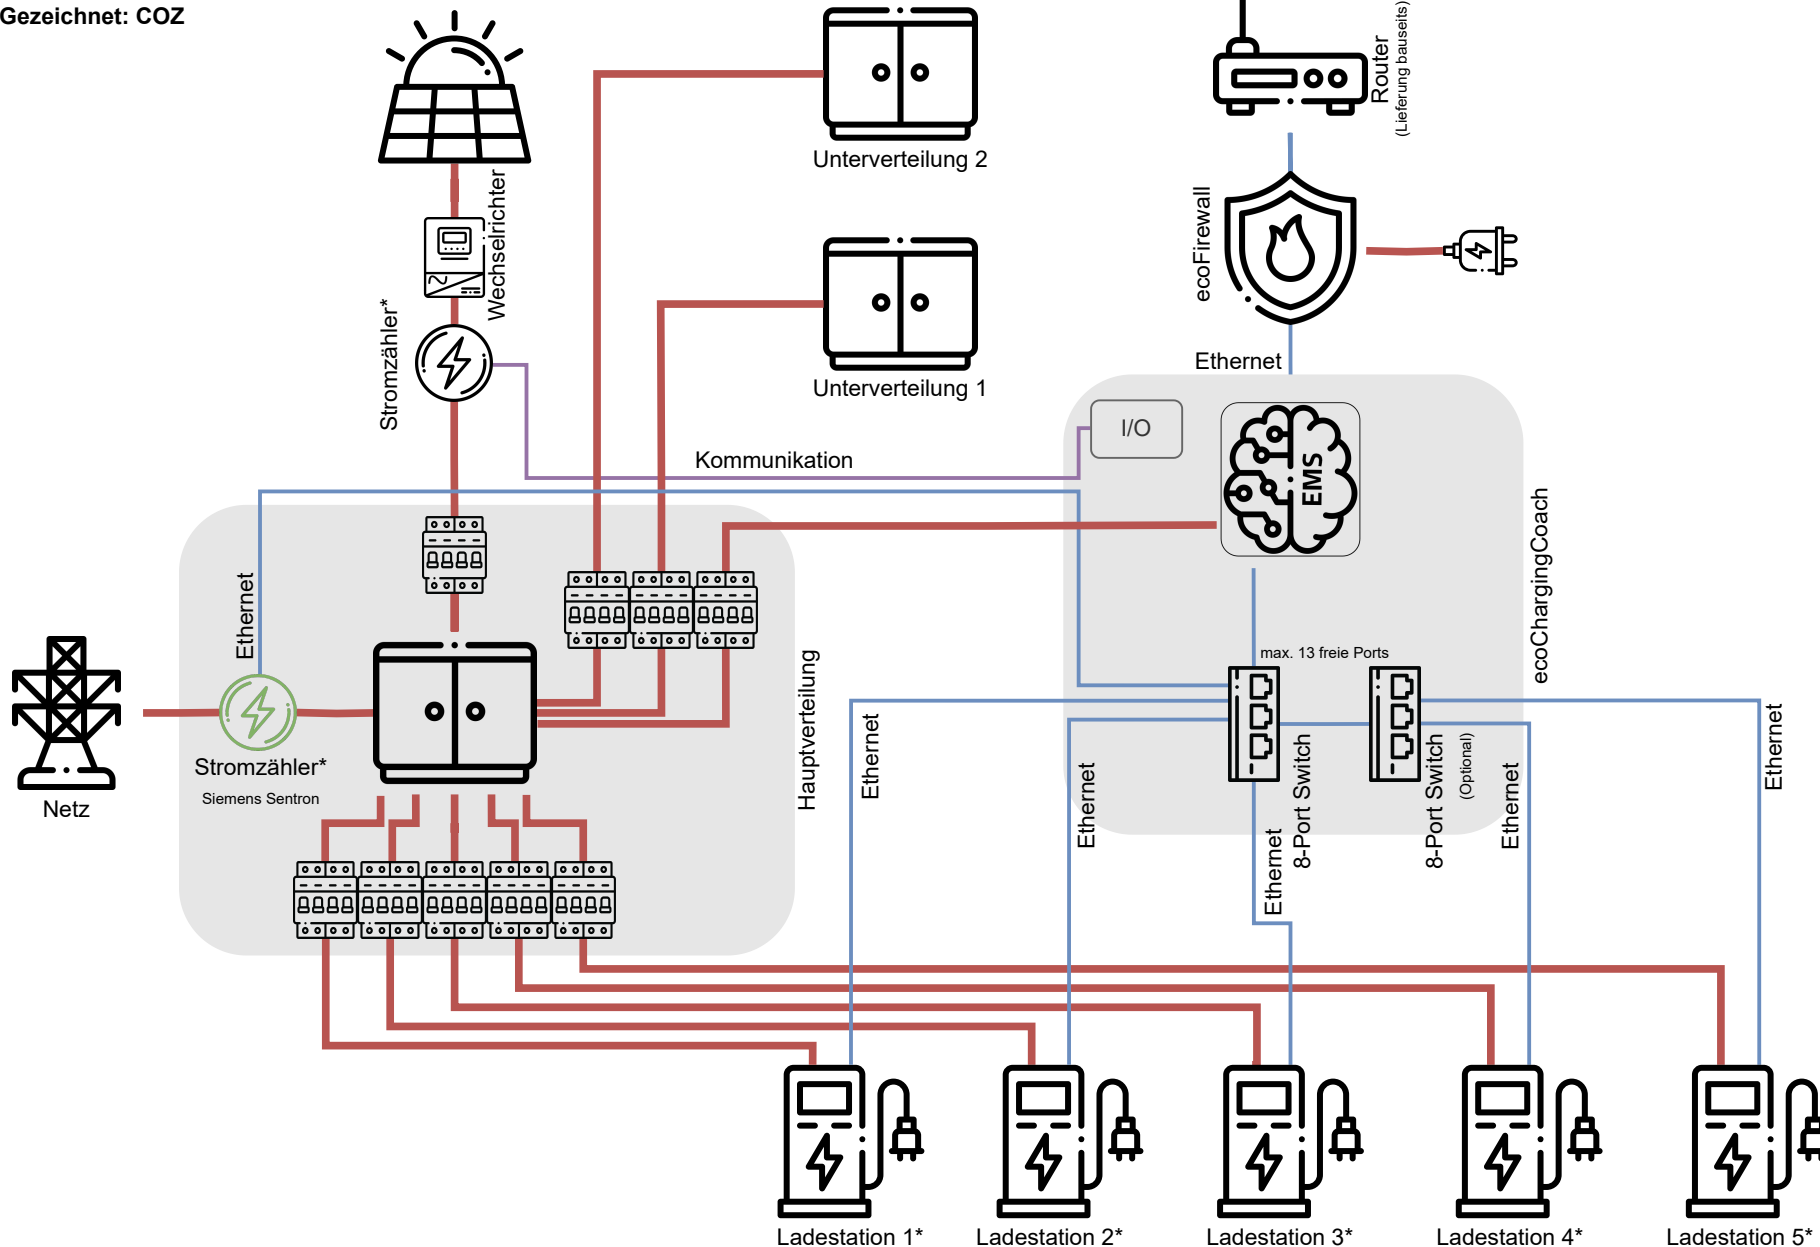

Prinzipschema Lademanagement Sternförmig

Produkt: ecoChargingCoach

Gezeichnet: COZ

*ecocoach Kompatibilitätliste beachten
**Merkblatt Netzersatz beachten
***Anschlusschema N/A-Schutz beachten
Technische Änderungen vorbehalten