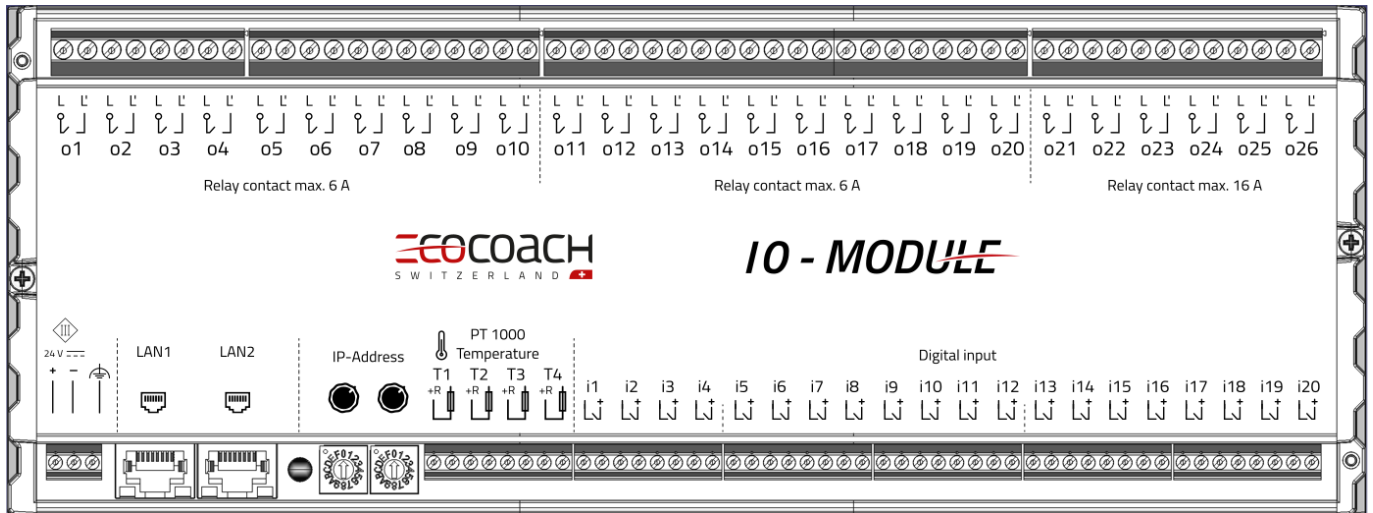

ecoIO-Module Standard

Das ecoIO-Module Standard ist eine Erweiterung der Gebäudeautomation für die Beckhoff-Steuerung, über das die Ein- und Ausgänge der installierten Automatisationsprodukte mit der Beckhoff-Steuerung verbunden werden. Dieses ecoIO-Module Standard erlaubt in Kombination mit der Beckhoff-Steuerung und der ecocoach App die Steuerung verschiedener Komponenten wie z.B. Jalousien, Lichter, Heizungen, Steckdosen, Taster etc.

Technische Daten

Eingänge

Spannungsversorgung		Gleichstrom 24 V DC, 14 W
		Funktionserdung
Netzwerk	LAN1/LAN2	2x, RJ45, min. CAT5e
IP-Adresse	IP-Adress	Konfiguration über 2 Drehschalter
Temperatursensor	PT 1000 Temperature T1-T4	-40 °C bis +100 °C
Digitaler Eingang	Digital input i1-i20	24 V DC

Weiteres		
Schutzart		IP20; Sonderschutz-isoliert, Verschmutzungsgrad 2
Relative Luftfeuchtigkeit		5-95 %, nicht kondensierend
Umgebungstemperatur		0-45 °C
Gewicht		0,968 kg
Abmessungen (BxHxT)		282 mm x 74 mm x 105 mm
Montageart		DIN Schiene 35 mm